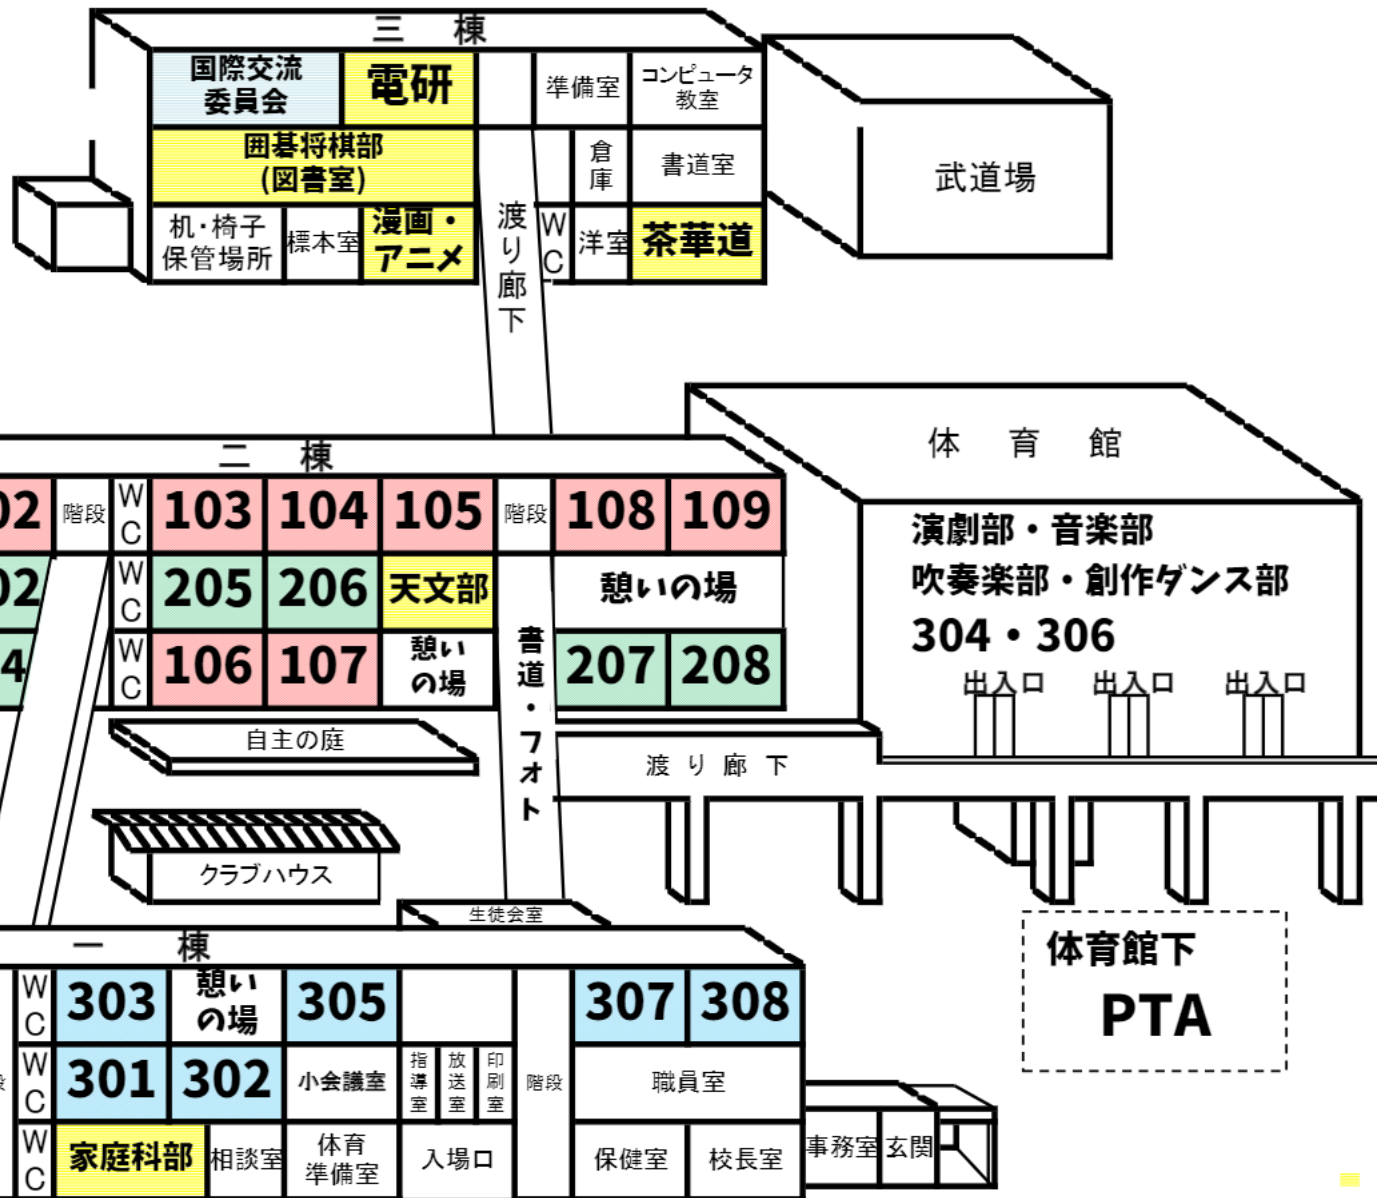

蜂雪祭

令和6年度9月9日(月)~9月13日(金)

ナカムラ ホカホカ祭り

百花繚乱

~中村生の良さが満開に~

令和6年度 文化祭案内図

MAP

部活動発表一覧

部活動	タイトル	部活動	タイトル
音楽部	2024 音楽部ライブ	天文部	天文部館
演劇部	本日、 トイレの片隅で…。	電気研究 コンピュータ部	ゲームを プレイ
創作 ダンス部	体内バスターズ	漫画アニメ 研究/文芸部	When you gaze into you the abyss, the abyss gazes into you
吹奏楽 部	楽しく!	書道部	2階渡り廊下
茶華道 部	お茶会と花の展示	囲碁 将棋部	囲碁将棋に 触れよう
美術部	中村の美術館	家庭科 部	家庭科部作品展示 & カスタムボールペン、 ボトル体験

タイムテーブル @体育館ステージ

9/12 Day 1	9/13 Day 2
	09:00
	:30
09:40~10:25 演劇部	09:40~10:10 306
	10:00
	:30
10:40~11:00 吹奏楽部	10:25~10:55 304
	11:00
	:30
11:30~12:40 音楽部①	11:10~11:55 演劇部
	12:00
	:30
	12:10~12:30 吹奏楽部
	13:00
13:10~13:40 304	13:05~14:00 音楽部②
	:30
13:55~14:25 306	14:00
	:30
14:40~15:10 ダンス部	14:20~14:50 ダンス部
	15:00
	:30

クラス発表一覧

クラス	タイトル	クラス	タイトル
101	お化け屋敷神社	106	Universal Studios One 6
102	お化け屋敷迷路	107	ラプンツェルの世界
103	アメリカンワッフル	108	謎解き脱出ゲーム
104	SUPER 104 WORLD	109	変な教室
105	くるくるトイストーリー		

クラス	タイトル	クラス	タイトル
201	ゲームセンター	205	U☆B☆A ~vs205~
202	千と千尋の神隠し×お化け屋敷	206	深夜徘徊
203	コスタメイト	207	Nakamura Dream The Ride
204	CobarikanDiner	208	アラジン