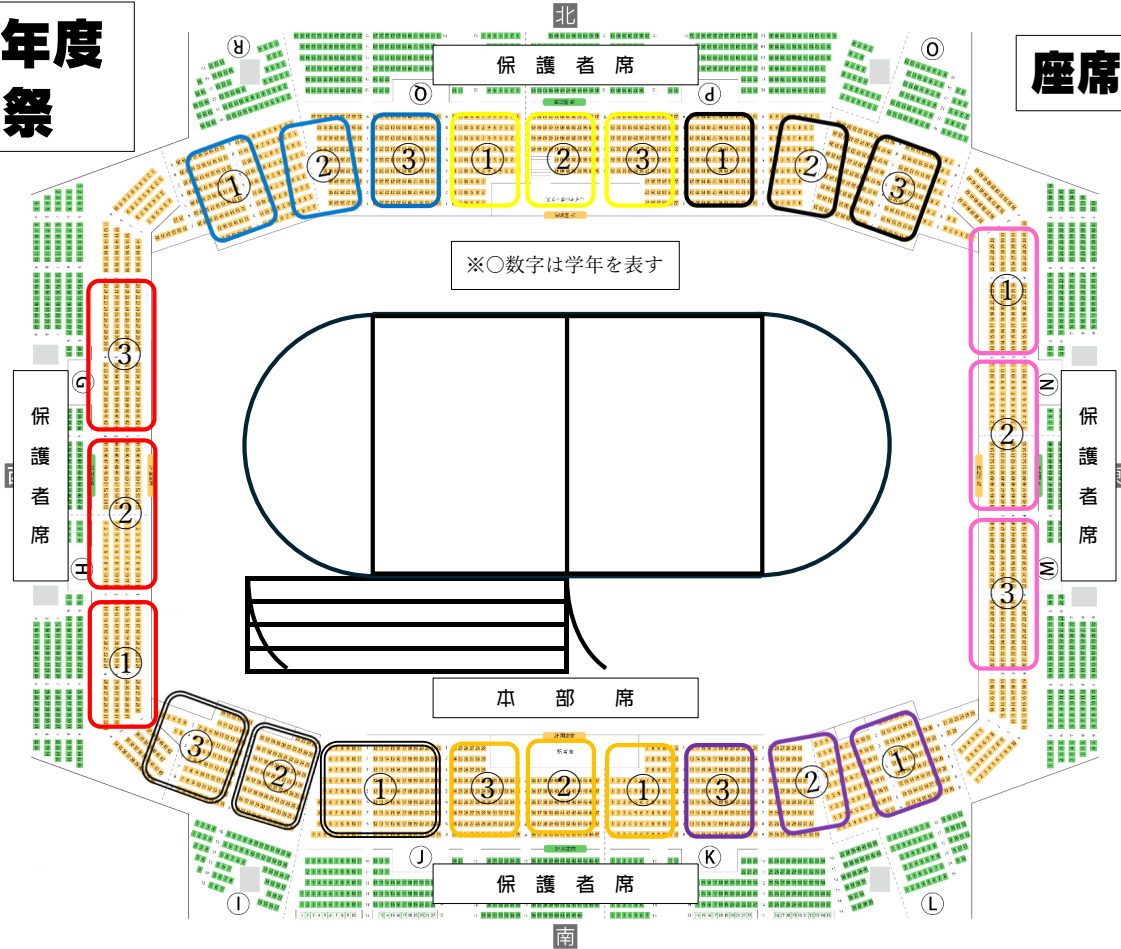

令和6年度
体育祭

座席図

タイムスケジュールと主な注意事項

9:00	選手変更		室長が欠席者を集約 代わって出場する選手が選手変更届を本部に提出
9:15	開会式		観客席で着席して実施
9:45	学年別クラス対抗 障害物リレー	10名	麻袋跳び→ハードルくぐり→パン食い競争→二人三脚の順で実施。タイムで競う。 ※パンは昼食時に食べるか持ち帰る。譲渡不可
10:15	ブロック対抗 台風の目	男子6名 女子6名	3人1組で棒を持ち6往復する。 コースの途中に2個コーンを設置し、そのコーンを中心にそれぞれ1回転する。タイムで競う。 ※最後に棒を立てることによってゴールとみなす。
10:45	ブロック対抗 綱引き	男子6名 女子6名	中央から2m引いたら勝ち。1分経っても2mに達しない場合は1分後に多く引いている方の勝ち。
11:15	学年別クラス対抗 大縄跳び	30名以上 (回し手含めない)	1年, 2年, 3年の順に実施 1年:8の字跳び 2年:ひとりずつ縄へ入っていく 3年:全員跳び
11:45	クラス対抗リレー	男子3名 女子3名	1, 2, 3年の順で実施 ひとり半周
12:15	昼食		外出不可
13:00	部活動対抗リレー	シリアス4名 パフォーマンス10 名程度	シリアスは男子ひとり1周、女子ひとり半周 パフォーマンスは各部活動2周か3分以内 ※今年はパフォーマンス出場部が少なかったため実施しない
13:30	パフォーマンス		各ブロック5分以内で実施 フラッグ下から開始し、フラッグ下へ戻る。
14:40	ブロック対抗リレー	男子1名 女子1名	ひとり1周