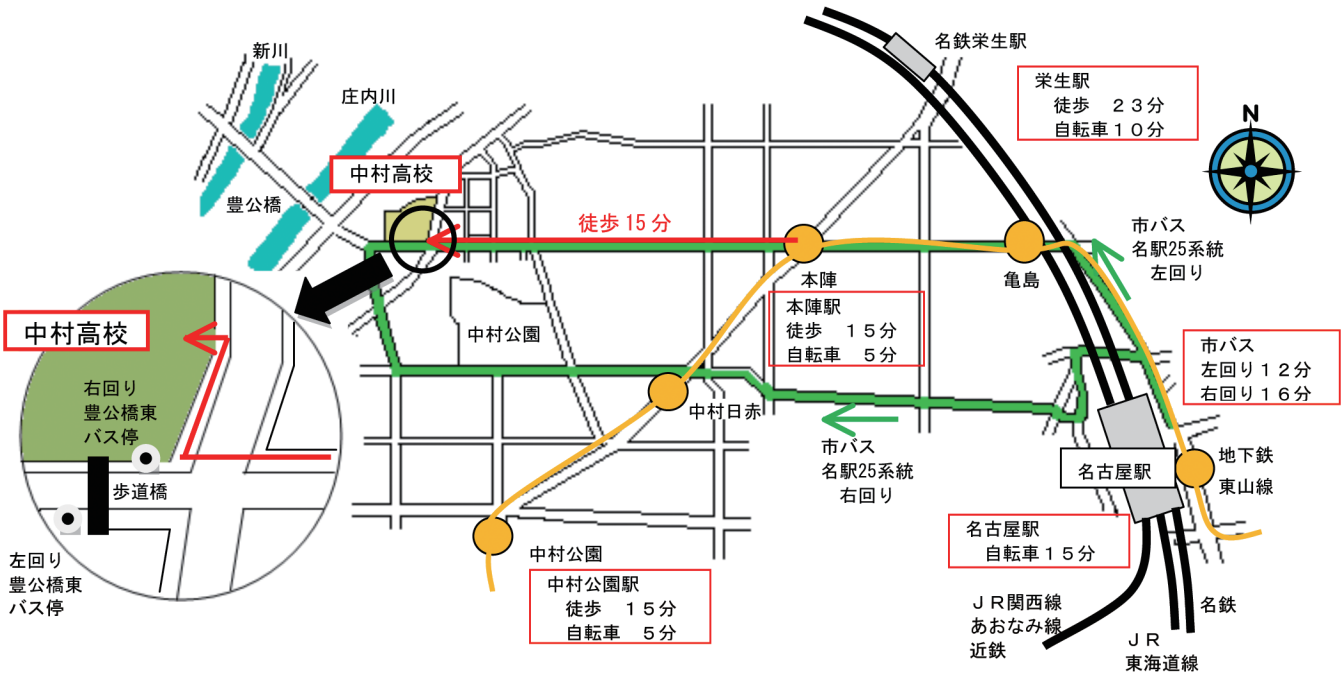

登校 & 交通案内

- 愛知県立中村高等学校では、本陣駅・中村公園駅・栄生駅 名古屋駅等からの自転車通学を許可しています。ただし、公営駐輪場の定期利用（高校生割引あり）が条件です。
 - ・地下鉄「本陣駅」から5分程度（徒歩15分程度）
 - ・地下鉄「中村公園駅」から5分程度（徒歩15分程度）
 - ・名鉄「栄生駅」から10分程度（徒歩23分程度）
 - ・名鉄・JR・あおなみ線「名古屋駅」から15分程度
 - 名古屋駅・本陣駅からの市バスも利用できます。
 - ・名鉄・JR・あおなみ線「名古屋駅」から
 - 名駅25号系統 循環（左回り）名古屋駅行き：名古屋駅バスターミナル1番乗り場 → 「豊公橋（ほうこうばし）東」（所要時間約12分）下車1分
 - 名駅25号系統 循環（右回り）名古屋駅行き：名古屋駅バスターミナル1番乗り場 → 「豊公橋（ほうこうばし）東」（所要時間約16分）下車すぐ
 - ・地下鉄「本陣駅」から
 - 本陣駅1番出口まえ2番乗り場 → 「豊公橋（ほうこうばし）東」（所要時間約3分）下車1分
- *名駅25号系統の市バスは、登校時間7:00～8:15の間、名古屋駅バスターミナルから10分間隔で運行されています。また、循環（右回り）のバス停「豊公橋東」は通用門の前です。